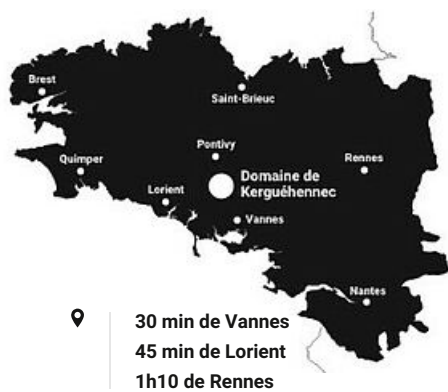

Lancement des travaux

10 BONNES RAISONS

de venir au domaine de Kerguéhenec

[Découvrir](#)

Pour ne rien rater des actus et bons plans, abonnez-vous à la newsletter du domaine.

[Venir au domaine](#)

30 min de Vannes
45 min de Lorient
1h10 de Rennes