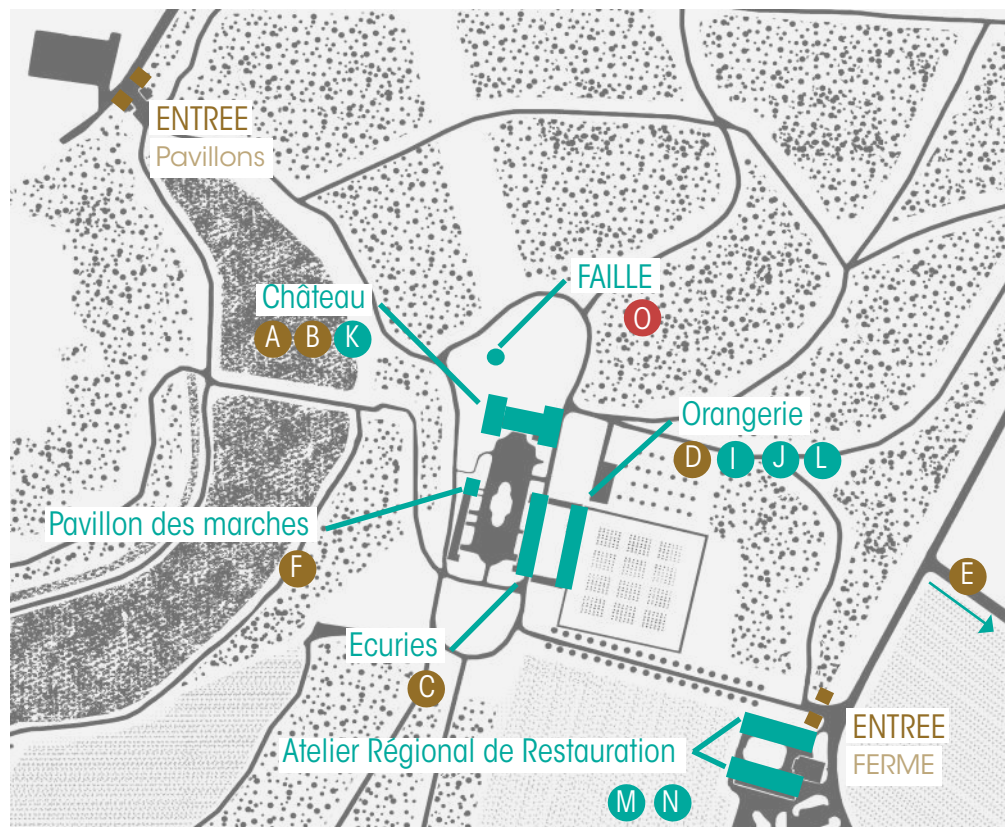

Avec des crayons pastels les enfants transfèrent par frottage des motifs inspirés de l'arbre. 😊

// UNIQUEMENT DIM. 16 SEPTEMBRE

Atelier régional de restauration

- M** 14h-18h : Atelier en continu - « La vie d'une œuvre » aux Ateliers du regard.
- N** 14h-18h : L'**Atelier régional de restauration d'œuvres sculptées** ouvre ses portes pour faire écouter son travail et les restaurations en cours.

FAILLE, Spectacle chorégraphique et sonore (40 mn)

- O** 15h30 : *FAILLE* est une pièce pour deux danseurs créée dans et pour les espaces naturels par la compagnie **T.M.Project**. Elle propose au public une expérience immersive qui est à la fois visuelle, à travers une composition chorégraphique élaborée au contact de la nature, et sonore, avec une création électroacoustique issue de captations réalisées *in situ*.

Domaine de
 Kerguéhennec
 art - architecture - paysage

EXPOSITIONS
 1.07 ———
 4.11.2018

**Levi van
 VELUW**

Roland
 COGNET

Marc
 COUTURIER

Tal coat
 / Edmond
 QUINCHE

BIGNAN (56)
 ENTRÉE LIBRE ET GRATUITE
 WWW.KERQUEHENNEC.FR